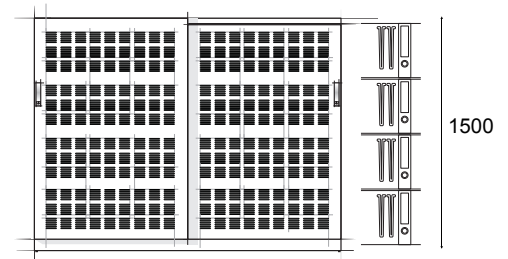

L : 1800, 2000 & 2400 mm

**tds**®  
OFFICE  
DESIGN  
[www.tds-office.com](http://www.tds-office.com)

**Antwerpen (Showroom)**

Frankrijklei, 104a  
B-2000 ANTWERPEN  
tel.: +32 (0)3 232.91.27  
fax: +32 (0)3 233.37.94  
e-mail : ant@tds-office.com