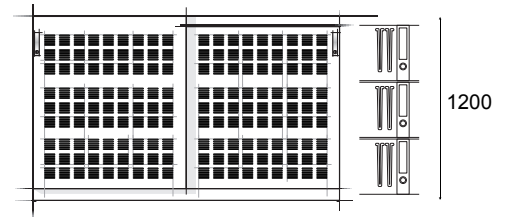

L : 1800, 2000 & 2400 mm

**tds**®  
OFFICE  
DESIGN  
[www.tds-office.com](http://www.tds-office.com)

**Antwerpen (Showroom)**

Frankrijklei, 104a  
B-2000 ANTWERPEN  
tel.: +32 (0)3 232.91.27  
fax: +32 (0)3 233.37.94  
e-mail : ant@tds-office.com