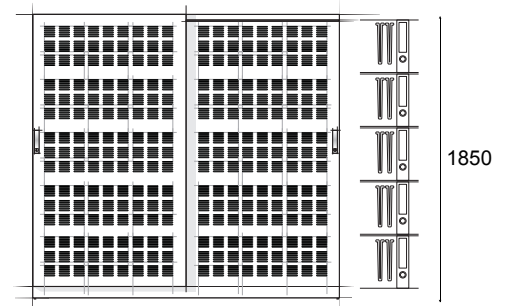

L : 1800, 2000 & 2400 mm

**tds**®  
OFFICE  
DESIGN  
[www.tds-office.com](http://www.tds-office.com)

**Antwerpen (Showroom)**

Frankrijklei, 104a  
B-2000 ANTWERPEN  
tel.: +32 (0)3 232.91.27  
fax: +32 (0)3 233.37.94  
e-mail : ant@tds-office.com