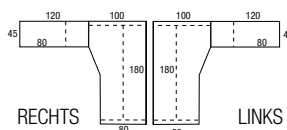

Bureaustoel model POLARIS

Voor meer informatie zie pag. 17.
Bestelnr.: 25301 MA

299,-

Lendesteun meerprijs **19,-**