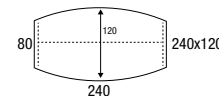

CASA Vergadertafel model TON

afm. 240x120 cm.

Op aanvraag ook in andere maten en kleurcombinaties.
Frame kleur: zwart (Z), aluminium (L) en wit (W) epoxy lak.
Kleur blad: zie tabel op deze pagina.

Hoogte instelbaar: (62-86 cm.)

Bestelnr.: CAS240TT + kleur blad + kleur poten

444,-