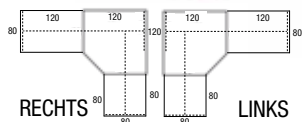

Bureaustoel model SALINA

Voor meer informatie zie pagina 17.
Bestelnr.: 25101 MA

319,-