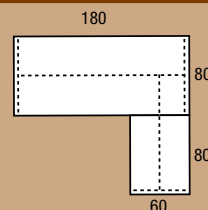

Rolblok 14N-serie

Met telescoopgeleiders.
Standaard voorzien van metalen top.
2 laden met slot. Inclusief pennenbakje.
Kleur: zwart (Z), aluminium (L), lichtgrijs (G), wit (W) en antraciet (A).
Bestelnr.: 14N002T + kleur

Ook verkrijgbaar met topblad. Meerprijs 19,-

134,-

Bureaustoel model SALINA

Standaard in zwarte bekleding,
op bestelling in meer dan 70 kleuren leverbaar.
Met verchroomde kruisvoet.
Volgens EN 1335 norm.
Voor alle mogelijkheden zie pagina 17.
Bestelnr.: 25101 MA + kleur.

319,-