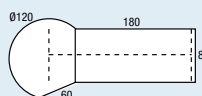

afm. 180x80 cm.

206,-

Kleur poten en blad zie tabel op de vorige pagina.

Met hoogte instelbare poten. (62-86 cm.)

Bestelnr.: 50188HV + kleur poten + kleur blad

Aanbouwdruppel 144,-

Kleur poten en blad zie tabel op de vorige pagina.

Met hoogte instelbare poten. (62-86 cm.)

Bestelnr.: 50860HKH + kleur poten + kleur blad

(Op bestelling)

Achterwand 84,-

afm. 160 cm.

Leverbaar in de kleuren: zwart, antraciet, aluminium en wit.

Bestelnr.: AW160 + kleur

NOW! Wingtafel links of rechts

afm. 180x120/80x60 cm.

Solide werkblad.
Kleur poten en blad zie tabel op deze pagina.
Met hoogte instelbare poten. (62-86 cm.)
Bestelnr.: 5N180 WAH + kleur blad + kleur poten