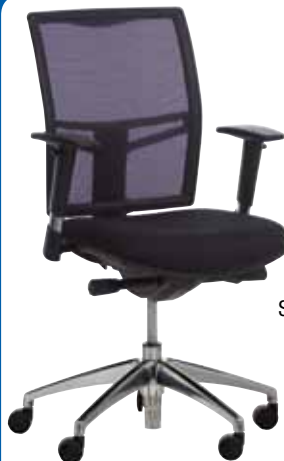

model **JULIET**

model **RHEA**

279,-

Bestelnr.: 35701 MA
Standaard met de functie-
mogelijkheden volgens
tabel op pagina 17:

1+3+4+5+7

**5 JAAR
GARANTIE**

- Volgens EN 1335 normering.
- Stoffering: **zwart**.
- 3D armleggers
- Voorzien van schuifzitting.
- In hoogte verstelbare en kantelbare zitting.
- Hoogteverstelling d.m.v. liftomatic.
- Aluminium gepolijste kruisvoet.
- Met multifunctionele wielen.
- Op bestelling in meer dan 70 kleuren leverbaar.