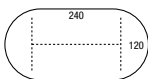

Vergaderen

TORO Vergadertafel model OVAAL

afm. 240x120 cm.

Op aanvraag ook in andere maten en kleurcombinaties.
Frame kleur: zwart (Z), antraciet (A), aluminium (L)
en wit (W) epoxy lak.

Kleur blad: zie tabel op deze pagina.

Hoogte instelbaar: (62-86 cm.)

Bestelnr.: 50240TOT + kleur blad + kleur poten

333,-