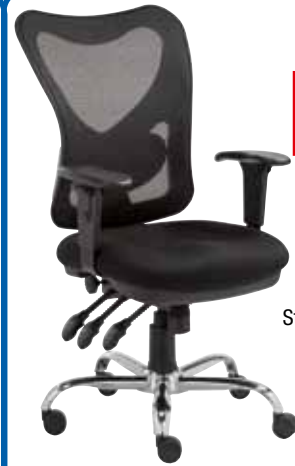

model **ANKAA**

154,-

Bestelnr.: 665326 MA
Standaard met de functie-
mogelijkheden volgens
tabel op pagina 17:

1+2+3+4+5+6

**2 JAAR
GARANTIE**

- Zwarte kunststof kruisvoet.
- **Zwart** gestoffeerde rug en zitting.
- Hoogteverstelling d.m.v. lift-o-matic.
- Verstelbare rugleuning.
- In hoogte verstelbare armleggers.
- Voorzien van schuifzitting.
- Kantelbare zitting en rug.