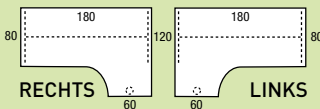

Hoekbureau (links of rechts)
afm. 180x80 - 80x60 cm.

Kleur poten en blad zie tabel op deze pagina.
Met hoogte instelbare poten. (62-86 cm.)
Bestelnr.: P188 (bureau)
Bestelnr.: P860 (aanbouw)
+ kleur blad + kleur poten

331,-

Bureaustoel model MIRA **189,-**
Voor meer informatie zie pagina 16.
Bestelnr.: 665381MA

Robblok 14N-serie **134,-**
Met telescoopgeleiders.
Standaard voorzien van metalen top.
2 of 3 laden met slot. Inclusief pennebakje.
Kleur: zwart (Z), aluminium (L), lichtgrijs (G), wit (W) en antraciet (A).
Bestelnr.: 14N002T + kleur
Ok verkrijgbaar met topblad. Meerprijs 19,-

Hoogte instelbare (62-86 cm!!)
PINTA T-poot

Complete tafel:	afmeting	hoogte instelbaar	bestelnr.	(62-86 cm.)
	80x80	P080 + kleur blad + kleur poten		139,-
	120x60	P126 + kleur blad + kleur poten		154,-
	120x80	P128 + kleur blad + kleur poten		166,-
	140x80	P148 + kleur blad + kleur poten		170,-
	160x80	P168 + kleur blad + kleur poten		173,-
	180x80	P188 + kleur blad + kleur poten		176,-
	200x80	P208 + kleur blad + kleur poten		185,-
	200x100	P200 + kleur blad + kleur poten		194,-
	180x80 100x45	P118 WAP + kleur blad + kleur poten		206,-
	180x120 60x80	P180 WAP + kleur blad + kleur poten		258,-
	240x120	P240 POT + kleur blad + kleur poten		306,-
	240x120	P240 PTT + kleur blad + kleur poten		345,-
	∅120	50120 RT + kleur blad + kleur poot (Vaste hoogte) Aluminium, Zwart en Wit		227,-
Aanbouw-schakelement:				
	160x80 Niet los te plaatsen	50568 HV + kleur blad + kleur poten		139,-
	120x120/80x80 Niet los te plaatsen	120120CB + kleur blad (Prijs excl. poten)		121,-

Wingbureau (links of rechts)
afm. 180x120/60x80 cm.

Kleur poten en blad zie tabel op deze pagina.
Met hoogte instelbare poten. (62-86 cm.)
Bestelnr.: P180WAP + kleur poten + kleur blad

258,-

Pootkleuren

Tafel/Topbladen in div. kleuren