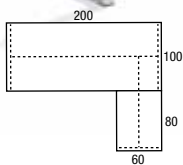

Bureautafel

afm. 200 x 100 cm.

299,-

Epoxy gelakte poten.
Kleur blad + kleur poten: zie tabel op deze pagina.
Met hoogte instelbare poten. (62-85 cm.)
Bestelnr.: DOQ200 HV+ kleur blad + kleur poten

Aanbouwtafel

afm. 60 x 80 cm.

189,-

Epoxy gelakte poten.
Kleur blad + kleur poten: zie tabel op deze pagina.
Met hoogte instelbare poten. (62-85 cm.)
Bestelnr.: DOQ680 HV+ kleur blad + kleur poten

Achterwand

afm. 180 cm.

89,-

Leverbaar in de kleuren: zwart (Z), antraciet (A), aluminium (L) en wit (W).
Bestelnr.: AW180 + kleur

Vergaderstoel model LYNX

79,-

Stapelbare vergaderstoel met netwafe rugleuning.
Zwarte stoffen zitting en chroom frame met kunststof armleggers.
Bestelnr.: 35302 MA