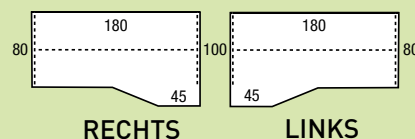

Hoogte instelbare (62-86 cm!!)
PINTA T-poot

Complete tafel:	afmeting	hoogte instelbaar	bestelnr.	(62-86 cm.)
	80x80	P080 + kleur blad + kleur poten		139,-
	120x60	P126 + kleur blad + kleur poten		154,-
	120x80	P128 + kleur blad + kleur poten		166,-
	140x80	P148 + kleur blad + kleur poten		170,-
	160x80	P168 + kleur blad + kleur poten		173,-
	180x80	P188 + kleur blad + kleur poten		176,-
	200x80	P208 + kleur blad + kleur poten		185,-
	200x100	P200 + kleur blad + kleur poten		194,-
	180x80 100x45	P118 WAP + kleur blad + kleur poten		206,-
	180x120 60x80	P180 WAP + kleur blad + kleur poten		258,-
	240x120	P240 POT + kleur blad + kleur poten		306,-
	240x120	P240 PTT + kleur blad + kleur poten		345,-
	∅120	50120 RT + kleur blad + kleur poot (Vaste hoogte) Aluminium, Zwart en Wit		227,-
Aanbouw-schakelement:				
	160x80 Niet los te plaatsen	50568 HV + kleur blad + kleur poten		139,-
	120x120/80x80 Niet los te plaatsen	120120CB + kleur blad (Prijs excl. poten)		121,-

**SPECIALE KLEUREN EN MATEN
OP AANVRAAG LEVERBAAR**

PINTA

VOLGENS DE NIEUWE NORMERING!!
Hoogte instelbare poten. (62-86 cm!!)

Frame te verkrijgen in:
zwart, aluminium en wit.

8 Bladkleuren.
Standaard op voorraad.
Andere kleuren op bestelling.

Verkrijgbaar met verschillende opties.
Zie pagina 13.

SPECIALE MATEN OP AANVRAAG LEVERBAAR

Bureautafel

afm. 160x80 cm.

Kleur poten en blad zie tabel op de vorige pagina.
Met hoogte instelbare poten. (62-86 cm.)
Bestelnr.: P168 + kleur poten + kleur blad

134,-

Bureaustoel model SALINA 319,-

Voor meer informatie zie pagina 17.
Bestelnr.: 25101 MA +kleur

Alphabureau (links of rechts)

afm. 180x80/100x45 cm.

Kleur poten en blad zie tabel op de vorige pagina.
Met hoogte instelbare poten. (62-86 cm.)
Bestelnr.: P118WAP + kleur poten + kleur blad