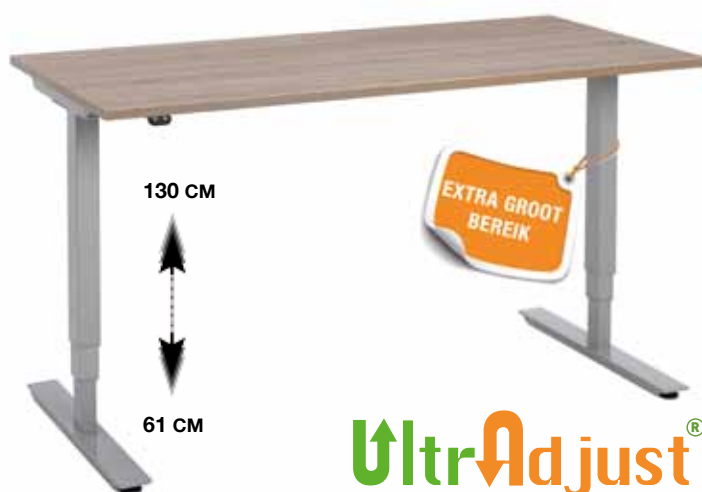

afm. 120x80 cm.

Bestelnr.: UA128HV2M
+ kleur blad + kleur frame

491,-

afm. 160x80 cm.

Bestelnr.: UA168HV2M
+ kleur blad + kleur frame

501,-

afm. 180x80 cm.

Bestelnr.: UA188HV2MS
+ kleur blad + kleur frame

511,-

Optie: De memory display is voor alle Ultradjust elektrische bureaus te gebruiken. Hiermee kunt u vier standen opslaan en de hoogte aflezen.

Meerprijs **49,-**

Tafel/Topbladen in div. kleuren