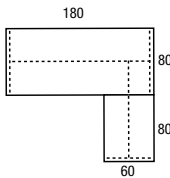

Hoekbureau (links of rechts)
afm. 180x80 - 80x60 cm.

Kleur poten en blad zie tabel op deze pagina.
Met hoogte instelbare poten. (62-86 cm.)
Bestelnr.: P188 (bureau)
Bestelnr.: P860 (aanbouw)
+ kleur blad + kleur poten

331,-

Bureaustoel model MIRA **189,-**
Voor meer informatie zie pagina 16.
Bestelnr.: 665381MA

Robblok 14N-serie **134,-**
Met telescoopgeleiders.
Standaard voorzien van metalen top.
2 of 3 laden met slot. Inclusief pennebakje.
Kleur: zwart (Z), aluminium (L), lichtgrijs (G), wit (W) en antraciet (A).
Bestelnr.: 14N002T + kleur
Ok verkrijgbaar met topblad. Meerprijs 19,-

Hoogte instelbare (62-86 cm!!)
PINTA T-poot

Complete tafel:	afmeting	hoogte instelbaar	bestelnr.	(62-86 cm.)
	80x80	P080 + kleur blad + kleur poten		139,-
	120x60	P126 + kleur blad + kleur poten		154,-
	120x80	P128 + kleur blad + kleur poten		166,-
	140x80	P148 + kleur blad + kleur poten		170,-
	160x80	P168 + kleur blad + kleur poten		173,-
	180x80	P188 + kleur blad + kleur poten		176,-
	200x80	P208 + kleur blad + kleur poten		185,-
	200x100	P200 + kleur blad + kleur poten		194,-
	180x80 100x45	P118 WAP + kleur blad + kleur poten		206,-
	180x120 60x80	P180 WAP + kleur blad + kleur poten		258,-
	240x120	P240 POT + kleur blad + kleur poten		306,-
	240x120	P240 PTT + kleur blad + kleur poten		345,-
	∅120	50120 RT + kleur blad + kleur poot (Vaste hoogte) Aluminium, Zwart en Wit		227,-
Aanbouw-schakelement:				
	160x80 Niet los te plaatsen	50568 HV + kleur blad + kleur poten		139,-
	120x120/80x80 Niet los te plaatsen	120120CB + kleur blad (Prijs excl. poten)		121,-

Wingbureau (links of rechts)
afm. 180x120/60x80 cm.

Kleur poten en blad zie tabel op deze pagina.
Met hoogte instelbare poten. (62-86 cm.)
Bestelnr.: P180WAP + kleur poten + kleur blad

258,-

Pootkleuren

Tafel/Topbladen in div. kleuren