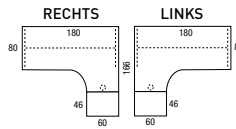

Hoogte instelbare (62-86 cm.!!)
NOW! N-poot