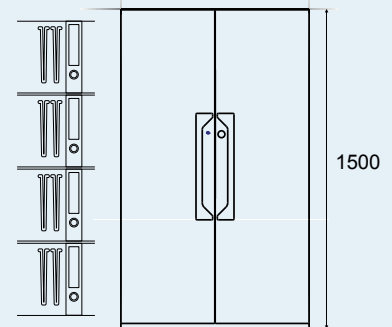

**tds**<sup>®</sup> OFFICE  
DESIGN

elle

DESIGNED BY J-M DENIS

FRONT

BACK

**tds**<sup>®</sup> OFFICE  
DESIGN  
[www.tds-office.com](http://www.tds-office.com)

**Antwerpen (Showroom)**

Frankrijklei, 104a  
B-2000 ANTWERPEN  
tel.: +32 (0)3 232.91.27  
fax: +32 (0)3 233.37.94  
e-mail : ant@tds-office.com