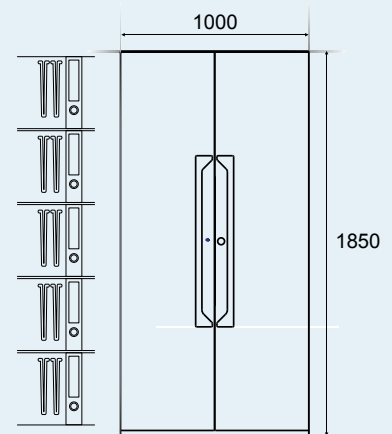

**tds**<sup>®</sup> OFFICE  
DESIGN

elle

DESIGNED BY J-M DENIS

FRONT

BACK

**tds**<sup>®</sup> OFFICE  
DESIGN  
[www.tds-office.com](http://www.tds-office.com)

**Antwerpen (Showroom)**

Frankrijklei, 104a  
B-2000 ANTWERPEN  
tel.: +32 (0)3 232.91.27  
fax: +32 (0)3 233.37.94  
e-mail : ant@tds-office.com