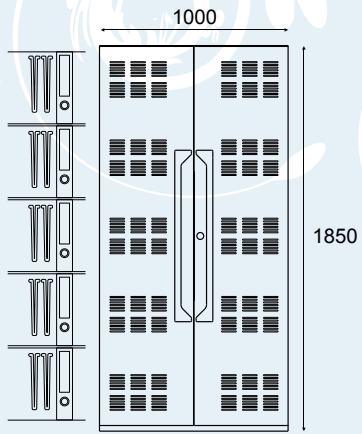

**tds**<sup>®</sup> OFFICE  
DESIGN

elle

DESIGNED BY J-M DENIS

FRONT

BACK

**tds**<sup>®</sup> OFFICE  
DESIGN  
[www.tds-office.com](http://www.tds-office.com)

**Antwerpen (Showroom)**

Frankrijklei, 104a  
B-2000 ANTWERPEN  
tel.: +32 (0)3 232.91.27  
fax: +32 (0)3 233.37.94  
e-mail : ant@tds-office.com