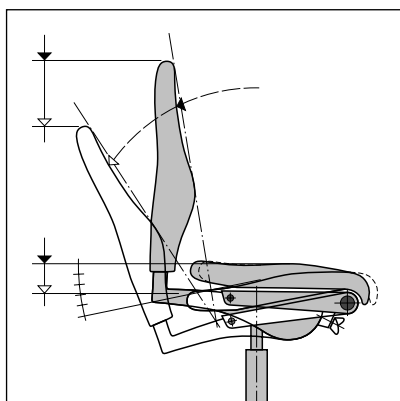

Zit perfect. De giroflex 646 is de ideale bureaustoel voor iedereen. Hij past zich perfect aan uw individuele zitgedrag aan. De exacte instelmogelijkheden zorgen ervoor dat rugleuning en zitting zich altijd in de juiste positie bevinden. Het beproefde puntsynchrone Organicmove-mechanisme, het kracht- en bewegingscentrum van de stoel, maakt een optimale actieve zithouding mogelijk. De giroflex 646 is verkrijgbaar met standaard- of comfortbekleding alsmede met of zonder armleuningen. Met speciale uitvoeringen is elke op uw persoonlijke wensen afgestemde configuratie mogelijk.