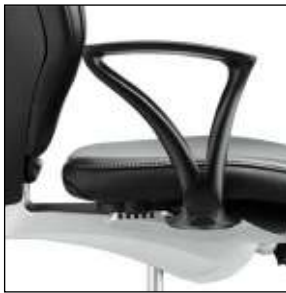

giroflex 646

giroflex
designed to work

giroflex 646

De nieuwe giroflex 646 is een verdere ontwikkeling van de bestseller giroflex 64. De uitstekende ergonomie van de 64-serie gaat hier samen met een eenvoudige, moderne vormgeving.

De door Paolo Fancelli vormgegeven 646 valt op door zijn lichte en moderne vormtaal. De sobere elegantie van de giroflex 646 kan probleemloos worden geïntegreerd in elk ruimteconcept. Het tweezone-zitprofiel is ergonomisch up-to-date. Het puntsynchrone Organicmove-mechanisme onderscheidt zich door vloeiende, uitgekende bewegingen en maakt actief zitten tot een waar genoegen.

Zit perfect. De giroflex 646 is de ideale bureaustoel voor iedereen. Hij past zich perfect aan uw individuele zitgedrag aan. De exacte instelmogelijkheden zorgen ervoor dat rugleuning en zitting zich altijd in de juiste positie bevinden. Het beproefde puntsynchrone Organicmove-mechanisme, het kracht- en bewegingscentrum van de stoel, maakt een optimale actieve zithouding mogelijk. De giroflex 646 is verkrijgbaar met standaard- of comfortbekleding alsmede met of zonder armleuningen. Met speciale uitvoeringen is elke op uw persoonlijke wensen afgestemde configuratie mogelijk.

De conferentiestoel giroflex 646 verenigt design en functionaliteit met een uiterst eenvoudige constructie. De juiste anatomisch vormgeving van de eendelige zitschaal met bekleding, biedt eersteklas comfort en een optimale ondersteuning van de rug. Voor de individuele afwerking is een groot aantal bekledingstoffen of uitvoeringen in leer beschikbaar alsook in diverse kleuren metallic lak uitvoerbaar. De conferentiestoel giroflex 646 is bijna 100% recyclebaar.