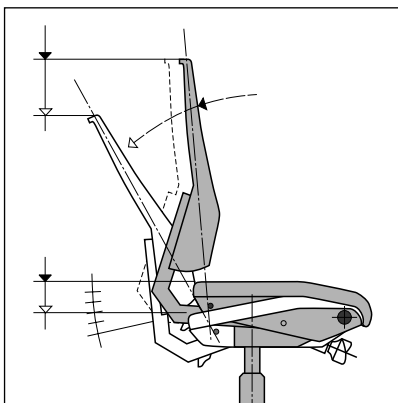

63-3074
zitbreedte 43 cm

63-7074
zitbreedte 43 cm

63-3574
zitbreedte 43 cm

63-7574
zitbreedte 43 cm

Zorg voor een goede houding! Het hoge zitcomfort van de giroflex 63 is gebaseerd op de gelijktijdig stabiele en toch aangenaam soepele rugschaal van hightech kunststof. Met één handeling kan de rugleuning in zes niveaus worden ingesteld. Alle bewegingen worden puntsynchroon door het innovatieve stoelmechanisme aangestuurd. Zithoogte en -diepte en de helling en hoogte van de rugleuning zijn al zittend eenvoudig verstelbaar. Zit- en rugkussen zijn verkrijgbaar in leder- en stofuitvoeringen en in veel verschillende kleuren.

standaard armleuningen

in hoogte verstelbare armleuningen

kleerhanger

afdekkap gasveer

giroflex 63

Bureaustoelen (zitbreedte 43 cm)

Zonder armleuningen	63-3074		63-3574	
Met armleuningen		63-7074		63-7574
Gestoffeerde zitting	•	•	•	•
Gestoffeerde zitting en rug	•	•	•	•
Speciale uitvoeringen				
Voet gepolijst aluminium	•	•	•	•
Armleuningdrager verchromd		•		•
Armleuningen in hoogte verstelbaar		•		•
Armleuningen in hoogte en breedte verstelbaar		•		•
Armleuningen met stoffen bekleding		•		•
Armleuningen met lederen bekleding		•		•
Kleerhanger geëpoxeerd			•	•
Kleerhanger verchromd			•	•
Afdekkap gasveer	•	•	•	•
Afmetingen in cm				
Zithoogte	40-53	40-53	40-53	40-53
Totale hoogte	82-104	82-104	94-116	94-116
Zitbreedte	43	43	43	43
Totale breedte	67	67	67	67
Zitdiepte	37-44	37-44	37-44	37-44