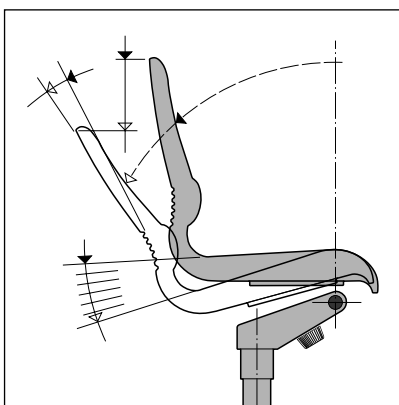

giroflex 44

giroflex
designed to work

giroflex 44

De dynamisch gevormde rug van de giroflex 44 is het esthetische handelsmerk en de basis voor ontspannen comfort.

De giroflex 44 serie overtuigt door heldere lijnen, tijdloze schoonheid en ergonomisch zitcomfort. De opbouw van zijn rug-schaal zorgt voor een optimale ondersteuning van de rug en maakt een actieve zithouding mogelijk. De meervoudig met designprijzen onderscheiden giroflex 44 is verkrijgbaar in de rugmodel varianten Vertico en Pyramide en in een breed spectrum van verschillende bekleedingsmaterialen.

44-4285

44-8285

44-7202

Brengt beweging in het zitten. Door de individuele afstemming op uw lichaamsgewicht biedt de giroflex 44 precies de juiste mate van ondersteuning en beweging: het Tiltmove-mechanisme maakt een actieve, beweeglijke manier van zitten mogelijk en biedt ontspannen comfort in elke positie.