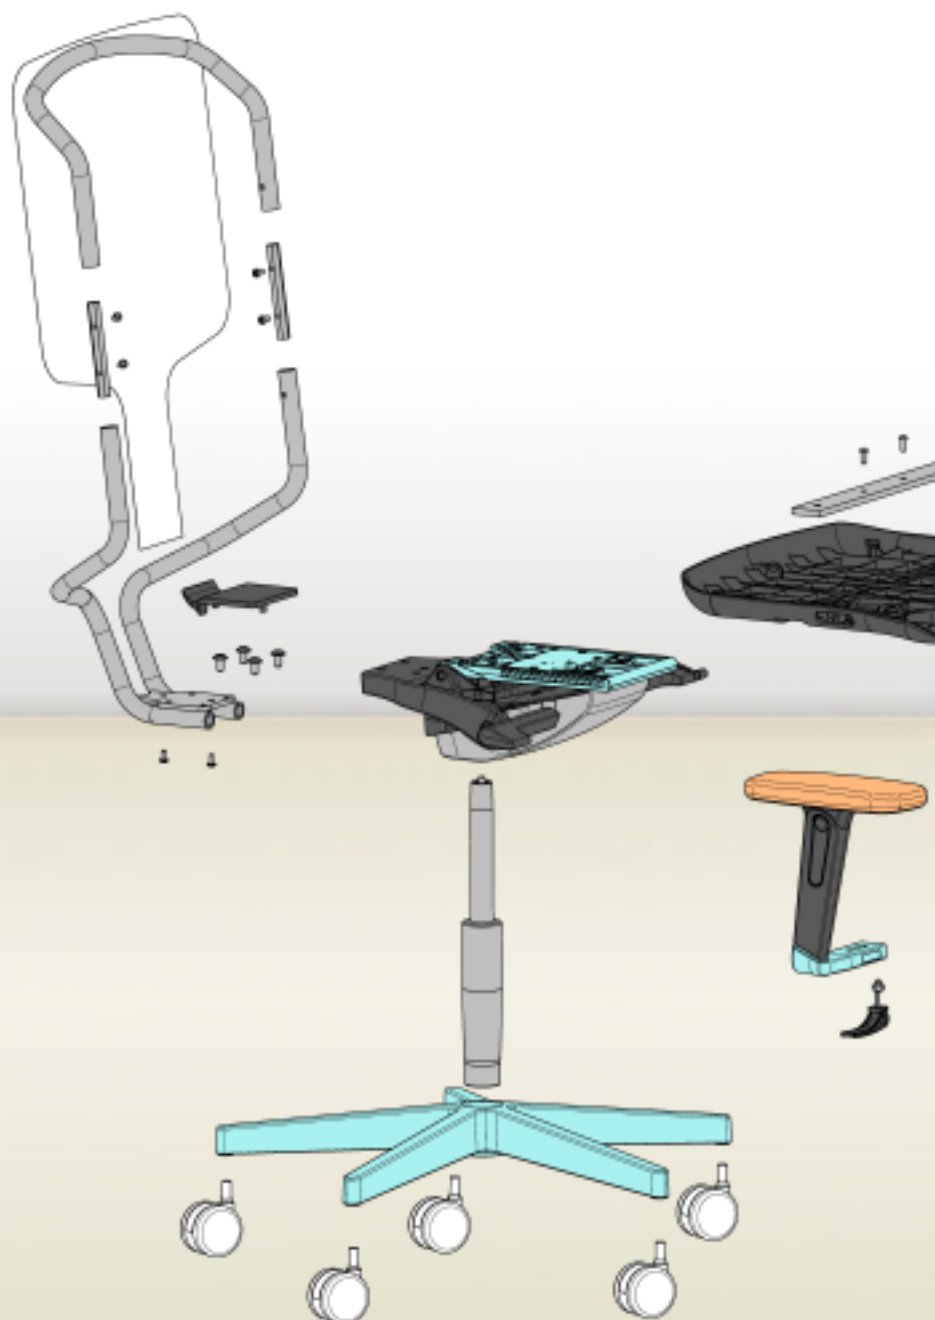

Ecologie en duurzaamheid: in de giroflex 434 zijn beide van de partij.

Wie zittend werkt, moet er van op aan kunnen dat zijn stoel ook in ecologisch opzicht in topvorm is. Daarom wordt duurzaamheid bij Giroflex al tientallen jaren op elk niveau met hoofdletters geschreven en wordt er voortdurend naar verbeteringen gezocht.

Vele stappen, heldere doelen: ecologie uit traditie. Scheiding per materiaalsoort, de eerste voor bijna 100% recyclebare serie modellen van Europa (giroflex 32 en 33) en de milieunorm ISO 14001: Giroflex is sinds de jaren '80 van de 20ste eeuw een pionier in ecologische kantoorinrichtingen. Nieuwe installaties en doelgerichte maatregelen besparen op grote schaal CO₂, water en stroom. Bij korte afstanden is minder brandstof nodig: de meeste onderdelen worden in de eigen fabriek of in de onmiddellijke nabijheid geproduceerd. Daarnaast verwijdert Giroflex bureaustoelen op vakkundige wijze en controleert ook zijn toeleveranciers streng.

Recycling inbegrepen: elk model van de stoelfamilie giroflex 434 is zo ontworpen en geconstrueerd dat de meeste onderdelen kunnen worden hergebruikt. Bovendien levert Giroflex stoelen desgewenst ook met het label "klimaatneutraal".

- Kunststoffen
- Polyurethaan
- Staaldelen
- Aluminium