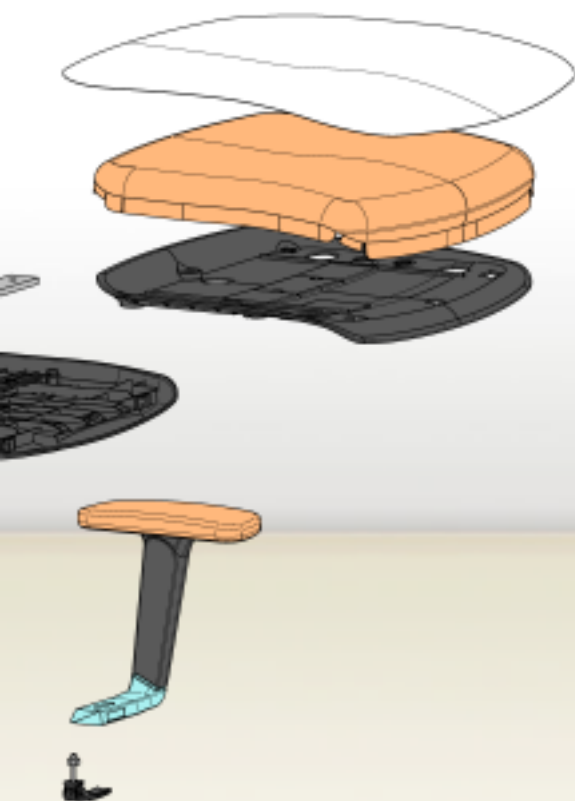

Swiss made: Zwitserse kwaliteit is de moeite waard!

Giroflex stelt de hoogste eisen aan kwaliteit en ecologische compatibiliteit en produceert sinds 1872 in Koblenz (Zwitserland). Dat zal ook zo blijven. Want de concentratie van de kernactiviteiten research, ontwikkeling en productie met gekwalificeerd personeel op één plaats is een verantwoorde keuze.

5 jaar garantie: op constructie, mechanisme en afwerking van zijn kwaliteitsproducten geeft Giroflex een volledige garantie van 5 jaar.

Servicediensten: wij repareren, reinigen en onderhouden bureaustoelen bij u of bij ons, analyseren uw zitmeubelen, adviseren u gratis en nemen bureaustoelen van alle merken terug voor een ecologisch verantwoorde afvalverwijdering.

Zwitserland

Stoll Giroflex AG
Bahnhofstrasse 44
CH-5322 Koblenz
Tel.: +41 (0) 56 267 91 11
Fax: +41 (0) 56 267 93 93
info@giroflex.ch

Duitsland

Giroflex GmbH
Industriestrasse 25
D-78647 Trossingen
Tel.: +49 (0) 7425 239 0
Fax: +49 (0) 7425 239 100
info@giroflex.de

Nieuw adres per 1 juni 2011

Giroflex GmbH
Schlemmersbrühlstrasse 12
D-78187 Geisingen
Tel.: +49 (0) 7704 9279 0
Fax: +49 (0) 7704 9279 100
info@giroflex.de

België

Giroflex SA
Rue Neerveld 109
B-1200 Brussel
Tel.: +32 (0) 2 761 20 20
Fax: +32 (0) 2 771 68 70
info@giroflex.be

Frankrijk

Giroflex France
Tel.: +33 (0) 800 91 72 71
Fax: +33 (0) 800 91 72 92
info@giroflex.be

Nederland

Giroflex Nederland BV
De Oude Molen 3a
NL-1184 VW Ouderkerk aan de Amstel
Tel.: +31 (0) 20 47 22 555
Fax: +31 (0) 20 47 20 289
info@giroflex.nl

www.giroflex.com

giroflex
designed to work