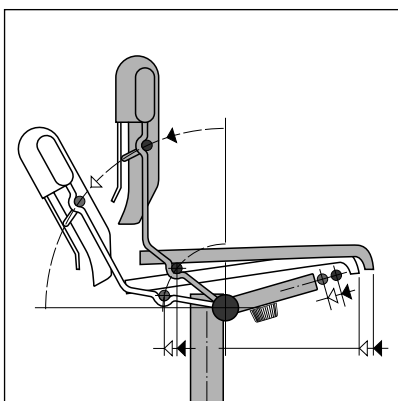

33-3277

33-7277

33-3777

33-7777

33-1077

Comfortabel in elke positie. De giroflex 33 houdt u in beweging en brengt u automatisch in de juiste zitpositie: het gepatenteerde Giromove-synchroonmechanisme kan precies op uw lichaamsgewicht worden ingesteld en zorgt voor een puntsynchroon bewegingsverloop van zitting en rugleuning, wat leidt tot een optimale ondersteuning van uw rug in elke positie.

kleerhanger

armleuning bekleed

afdekkap gasveer

giroflex 33

	Bureaustoelen				Kruk
					
Standaardbekleding (niet verkrijgbaar in leder)	33-3077	33-7077	33-3577	33-7577	33-1077
Comfortbekleding	33-3277	33-7277	33-3777	33-7777	
Speciale uitvoeringen					
Voet aluminium gepolijst	•	•	•	•	•
Verchroomde staaldelen	•	•	•	•	
Armleuningen met stoffen bekleding		•		•	
Armleuningen met lederen bekleding		•		•	
Kleerhanger geëpoxeerd			•	•	
Kleerhanger verchroomd			•	•	
Afdekkap gasveer	•	•	•	•	•
Afmetingen in cm					
Zithoogte	40-52	40-52	40-52	40-52	39-51
Totale hoogte	84-101	84-101	95-113	95-113	
Zitbreedte	43	43	43	43	
Totale breedte	46	59	46	59	
Zitdiepte	40	40	40	40	